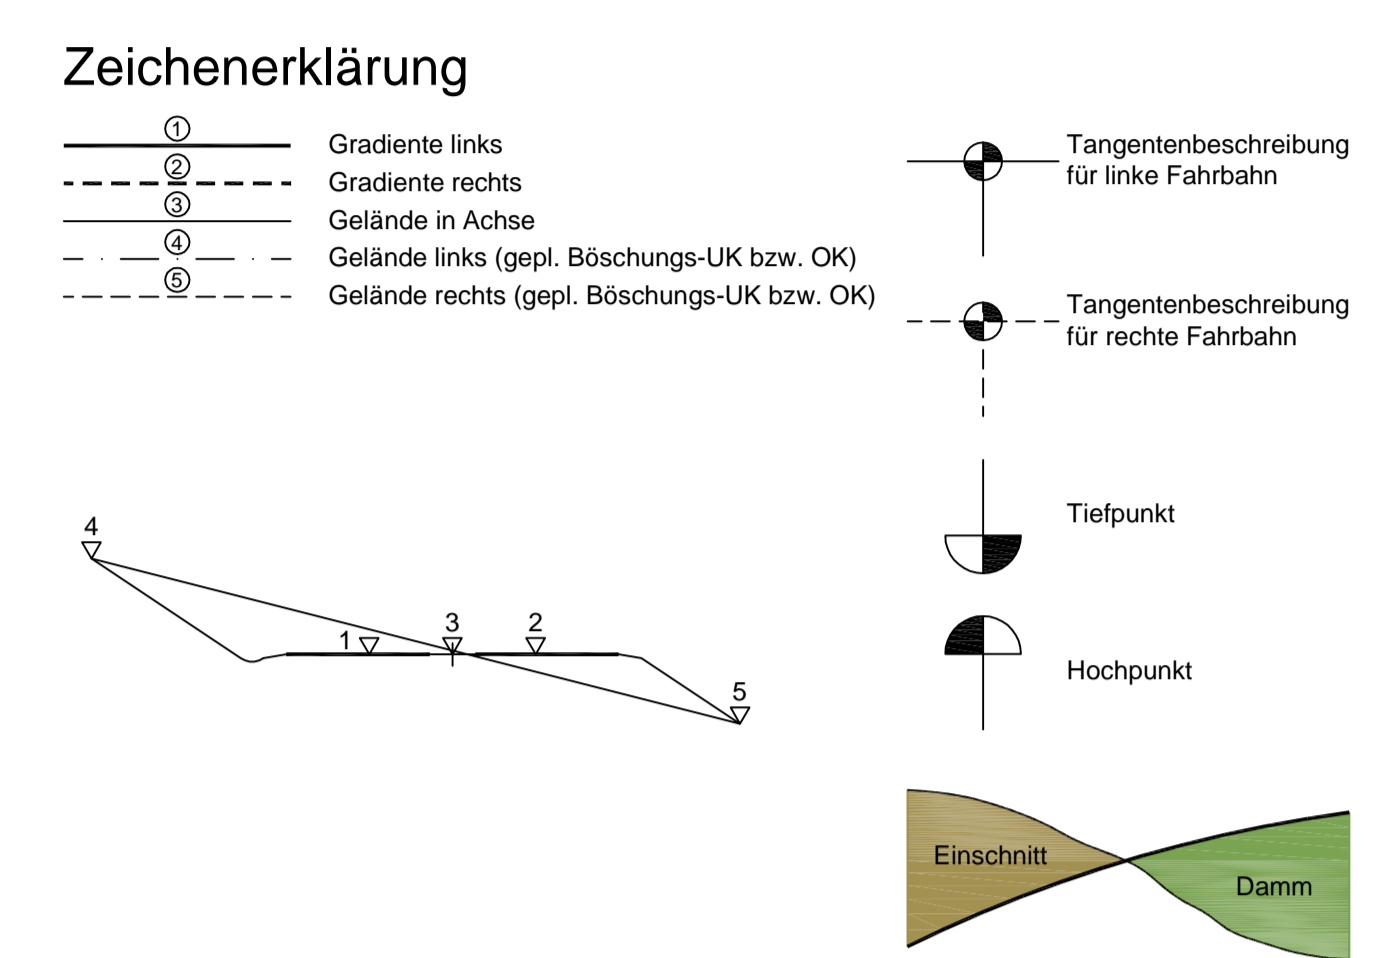

BW 309c	
Durchlass DN 800 (Neubau)	
Rev.km	309+000,000
K+4	100,000 gpn
Länge	86,00 m

H=	-150000,000 m
T=	600,060 m
F=	-1,200 m
TS=	218,542 m
KM=	309+621,489

links der BAB	311+110	Irritationsschutzwand	311+220
		h=3,0m	
rechts der BAB	311+410	Irritationsschutzwand	311+220
		h=3,0m