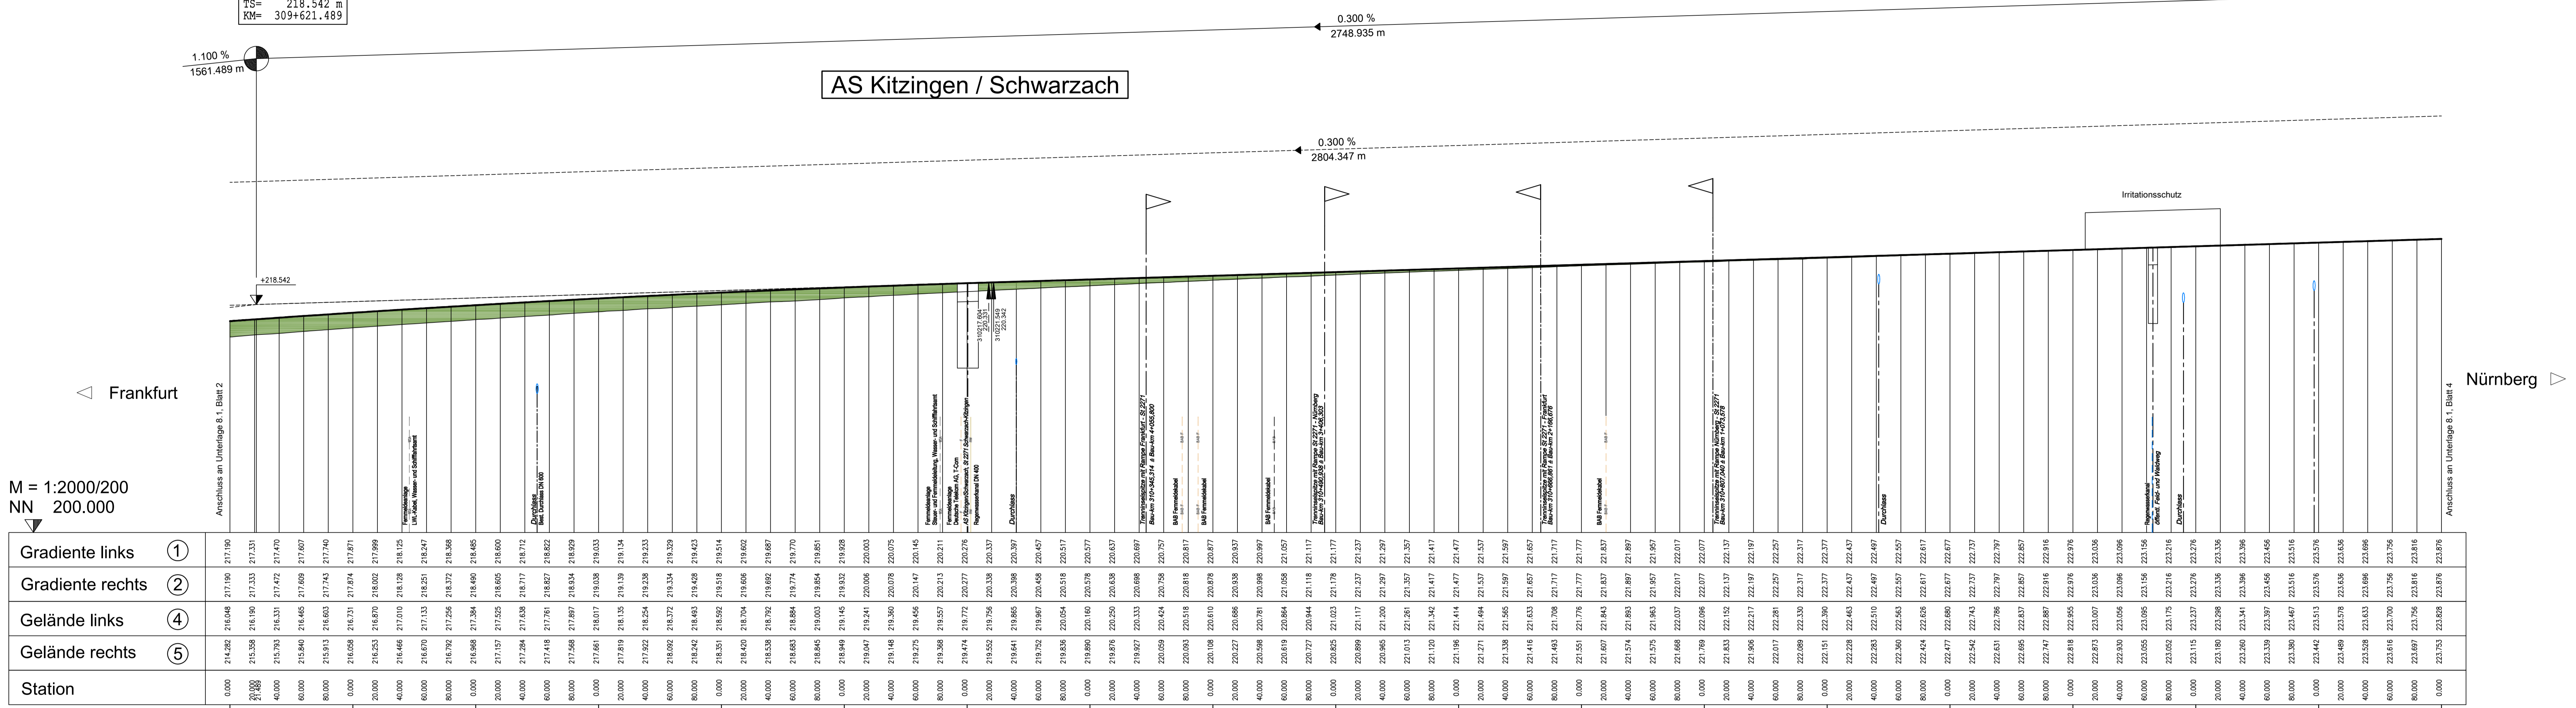

BW 309c	
Durchlass DN 800 (Neubau)	
Rev.km	309+000,000
K+4	100,000 gpn
Länge	86,00 m

H=	-150000,000 m
T=	600,060 m
F=	-1,200 m
TS=	218,542 m
KM=	309+621,489

links der BAB	311+110	Irritationsschutzwand	311+220
		h=3,0m	
rechts der BAB	311+410	Irritationsschutzwand	311+220
		h=3,0m